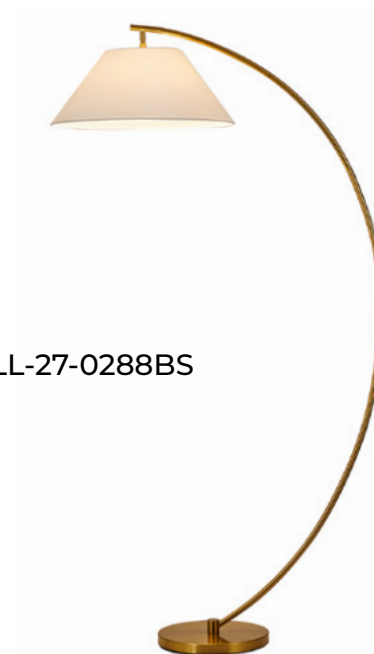

Soraya Floor Lamp

SKU	Colour	Max Wattage	Dimension (cm)
LL-27-0311WN	Walnut	E27, 1 x 40W	45 x 45 x 153
LL-27-0311OK	Oak	E27, 1 x 40W	45 x 45 x 153

LL-27-0288BS