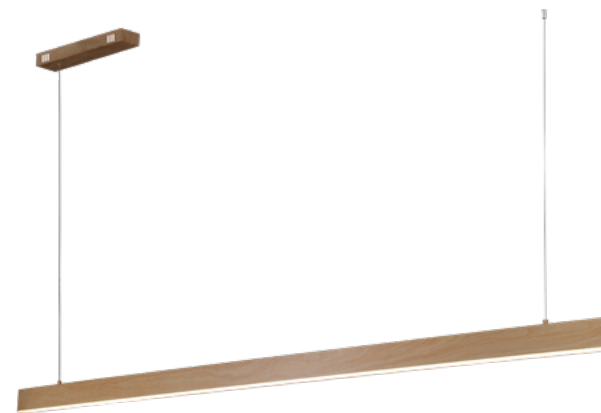

LL002PL161SN

*Dimension (cm): 180 x 6 x 212