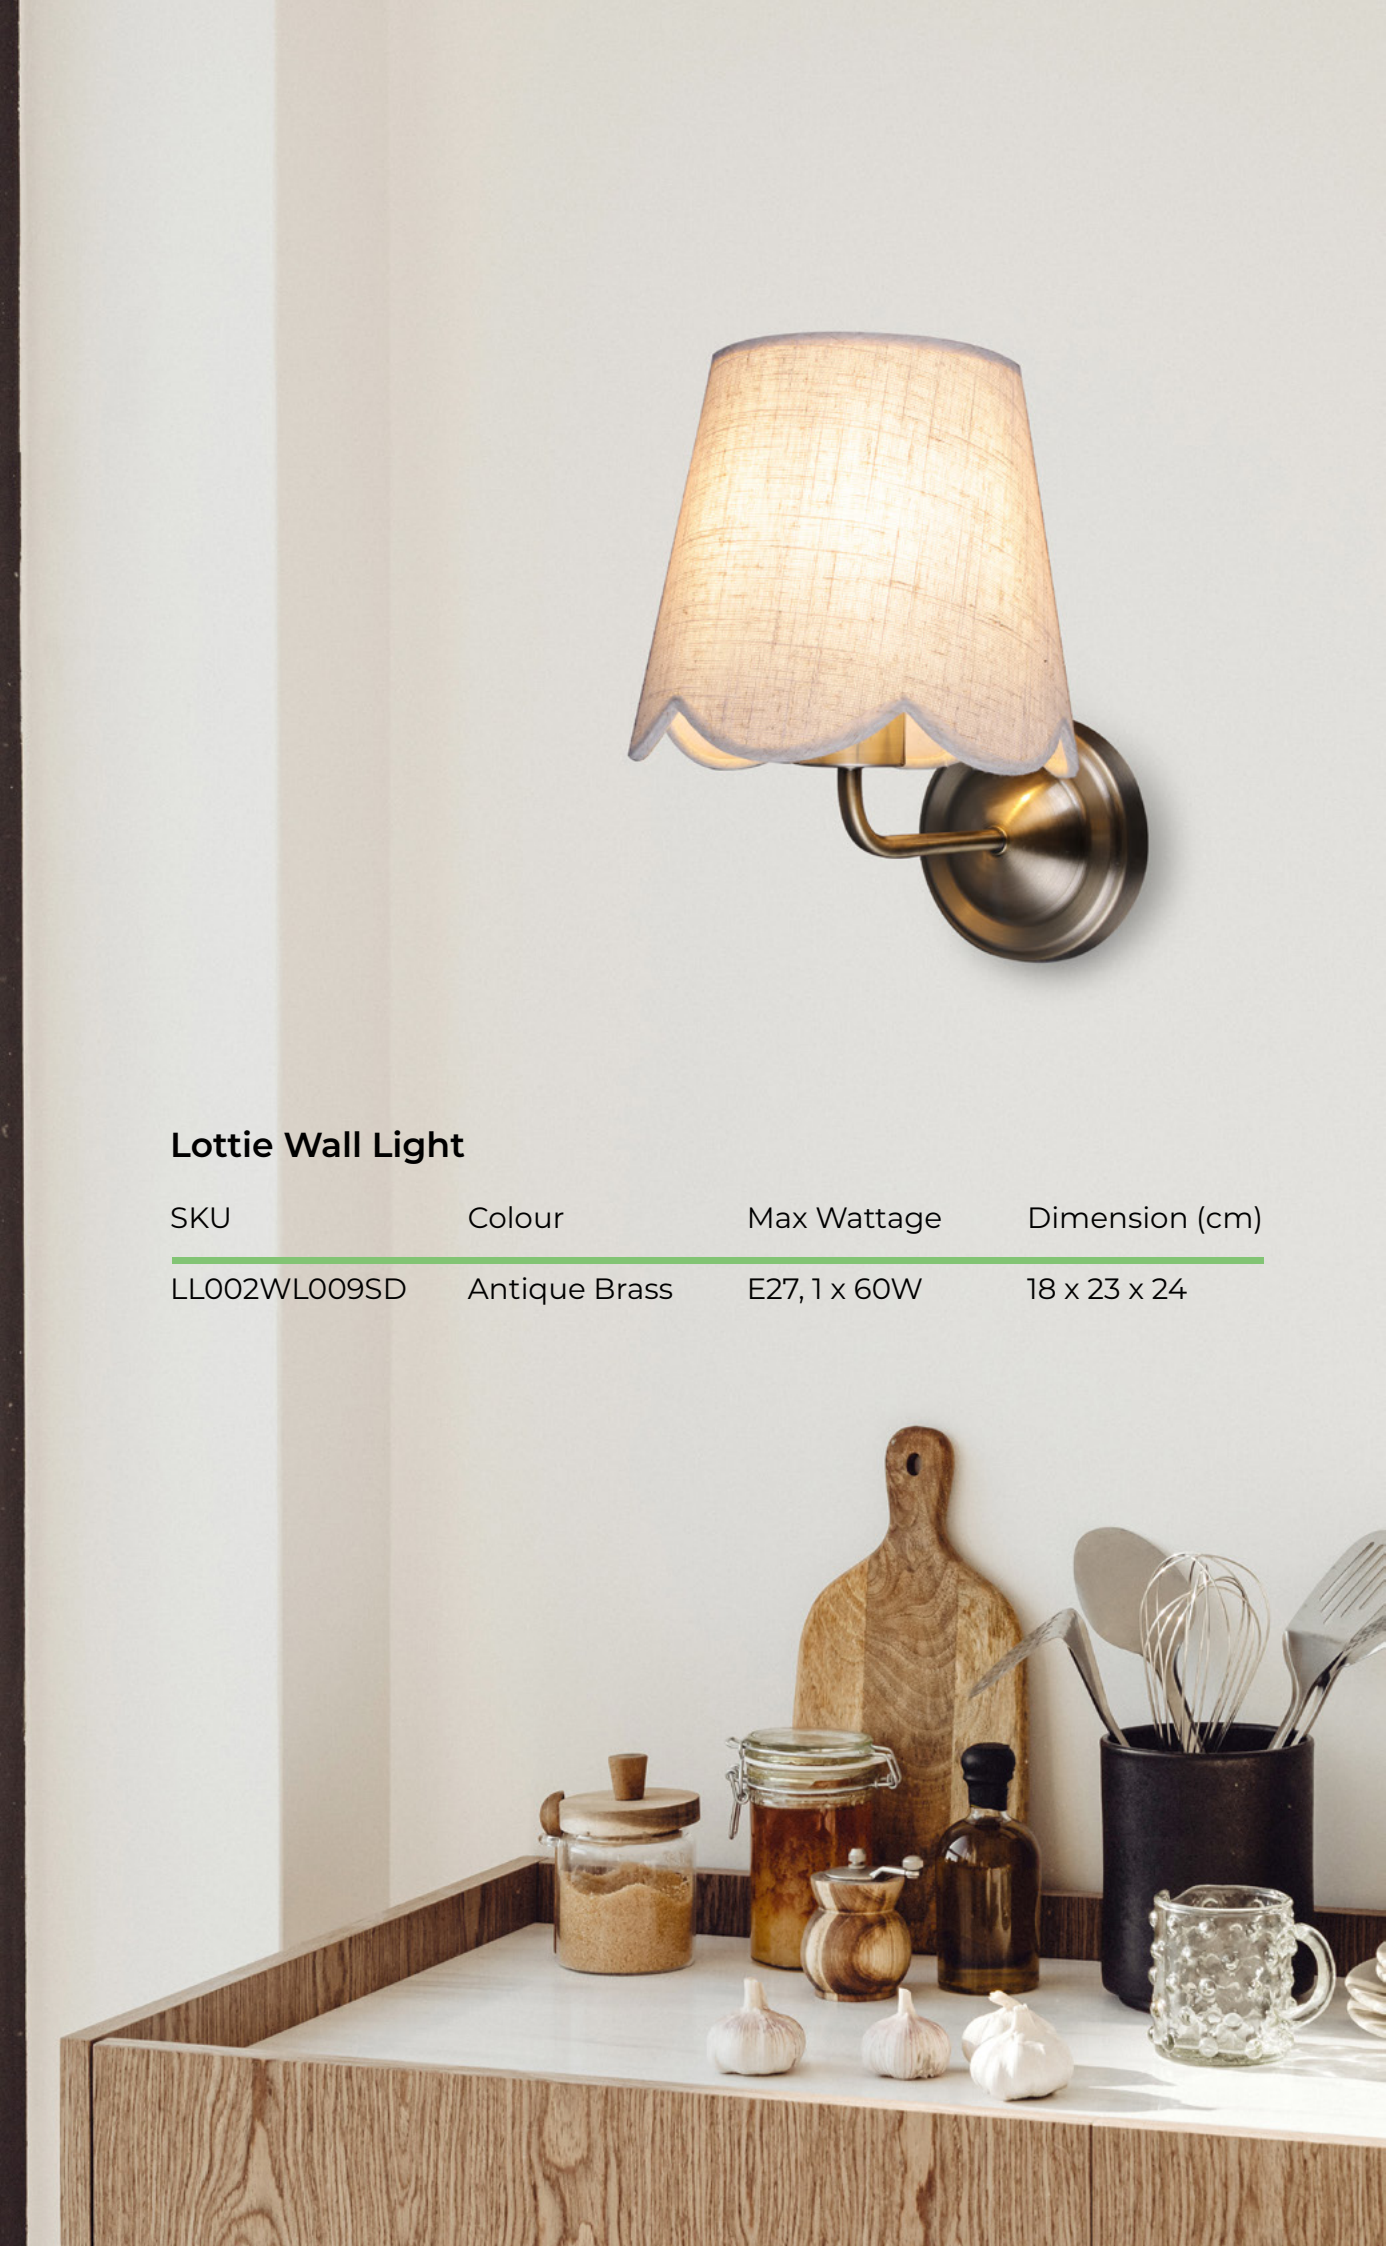

LL002SL002

Rosalyn 2 Light Spot Light

SKU	Colour	Max Wattage	Dimension (cm)
LL002SL002	Wood/Light Grey	E27, LED 2 x 6W	27 x 8 x 15

LL002SL003

Rosalyn 4 Light Spot Light

SKU	Colour	Max Wattage	Dimension (cm)
LL002SL003	Wood/Light Grey	E27, LED 4 x 6W	67 x 8 x 15

LL-27-0292

Giselle Table Lamp

SKU	Colour	Max Wattage	Dimension (cm)
LL-27-0292	Chrome	E27, 1 x 60W	35 x 35 x 69

Lottie Table Lamp

SKU	Colour	Max Wattage	Dimension (cm)
LL-27-0296SD	Antique Brass	E27, 1 x 60W	25 x 25 x 60

Lottie Wall Light

SKU	Colour	Max Wattage	Dimension (cm)
LL002WL009SD	Antique Brass	E27, 1 x 60W	18 x 23 x 24

LL-27-0308

Cosima Table Lamp

SKU	Colour	Max Wattage	Dimension (cm)
LL-27-0308	White	E27, 1 x 60W	28 x 28 x 40