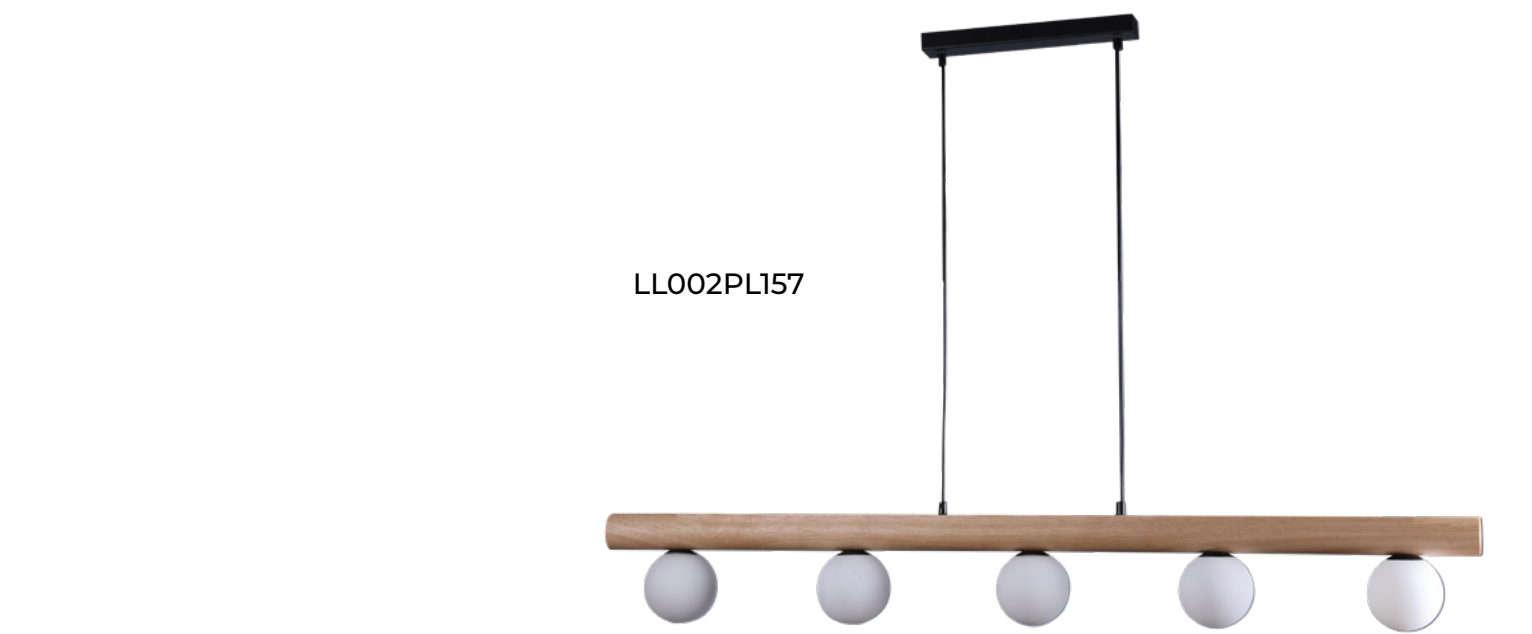

LL002PL157

Evie Pendant Light

SKU	Colour	Max Wattage	Dimension (cm)	Cable (cm)
LL002PL157	Matt Black/Wood	G9, LED 5 x 6W	120 x 10 x 15	150